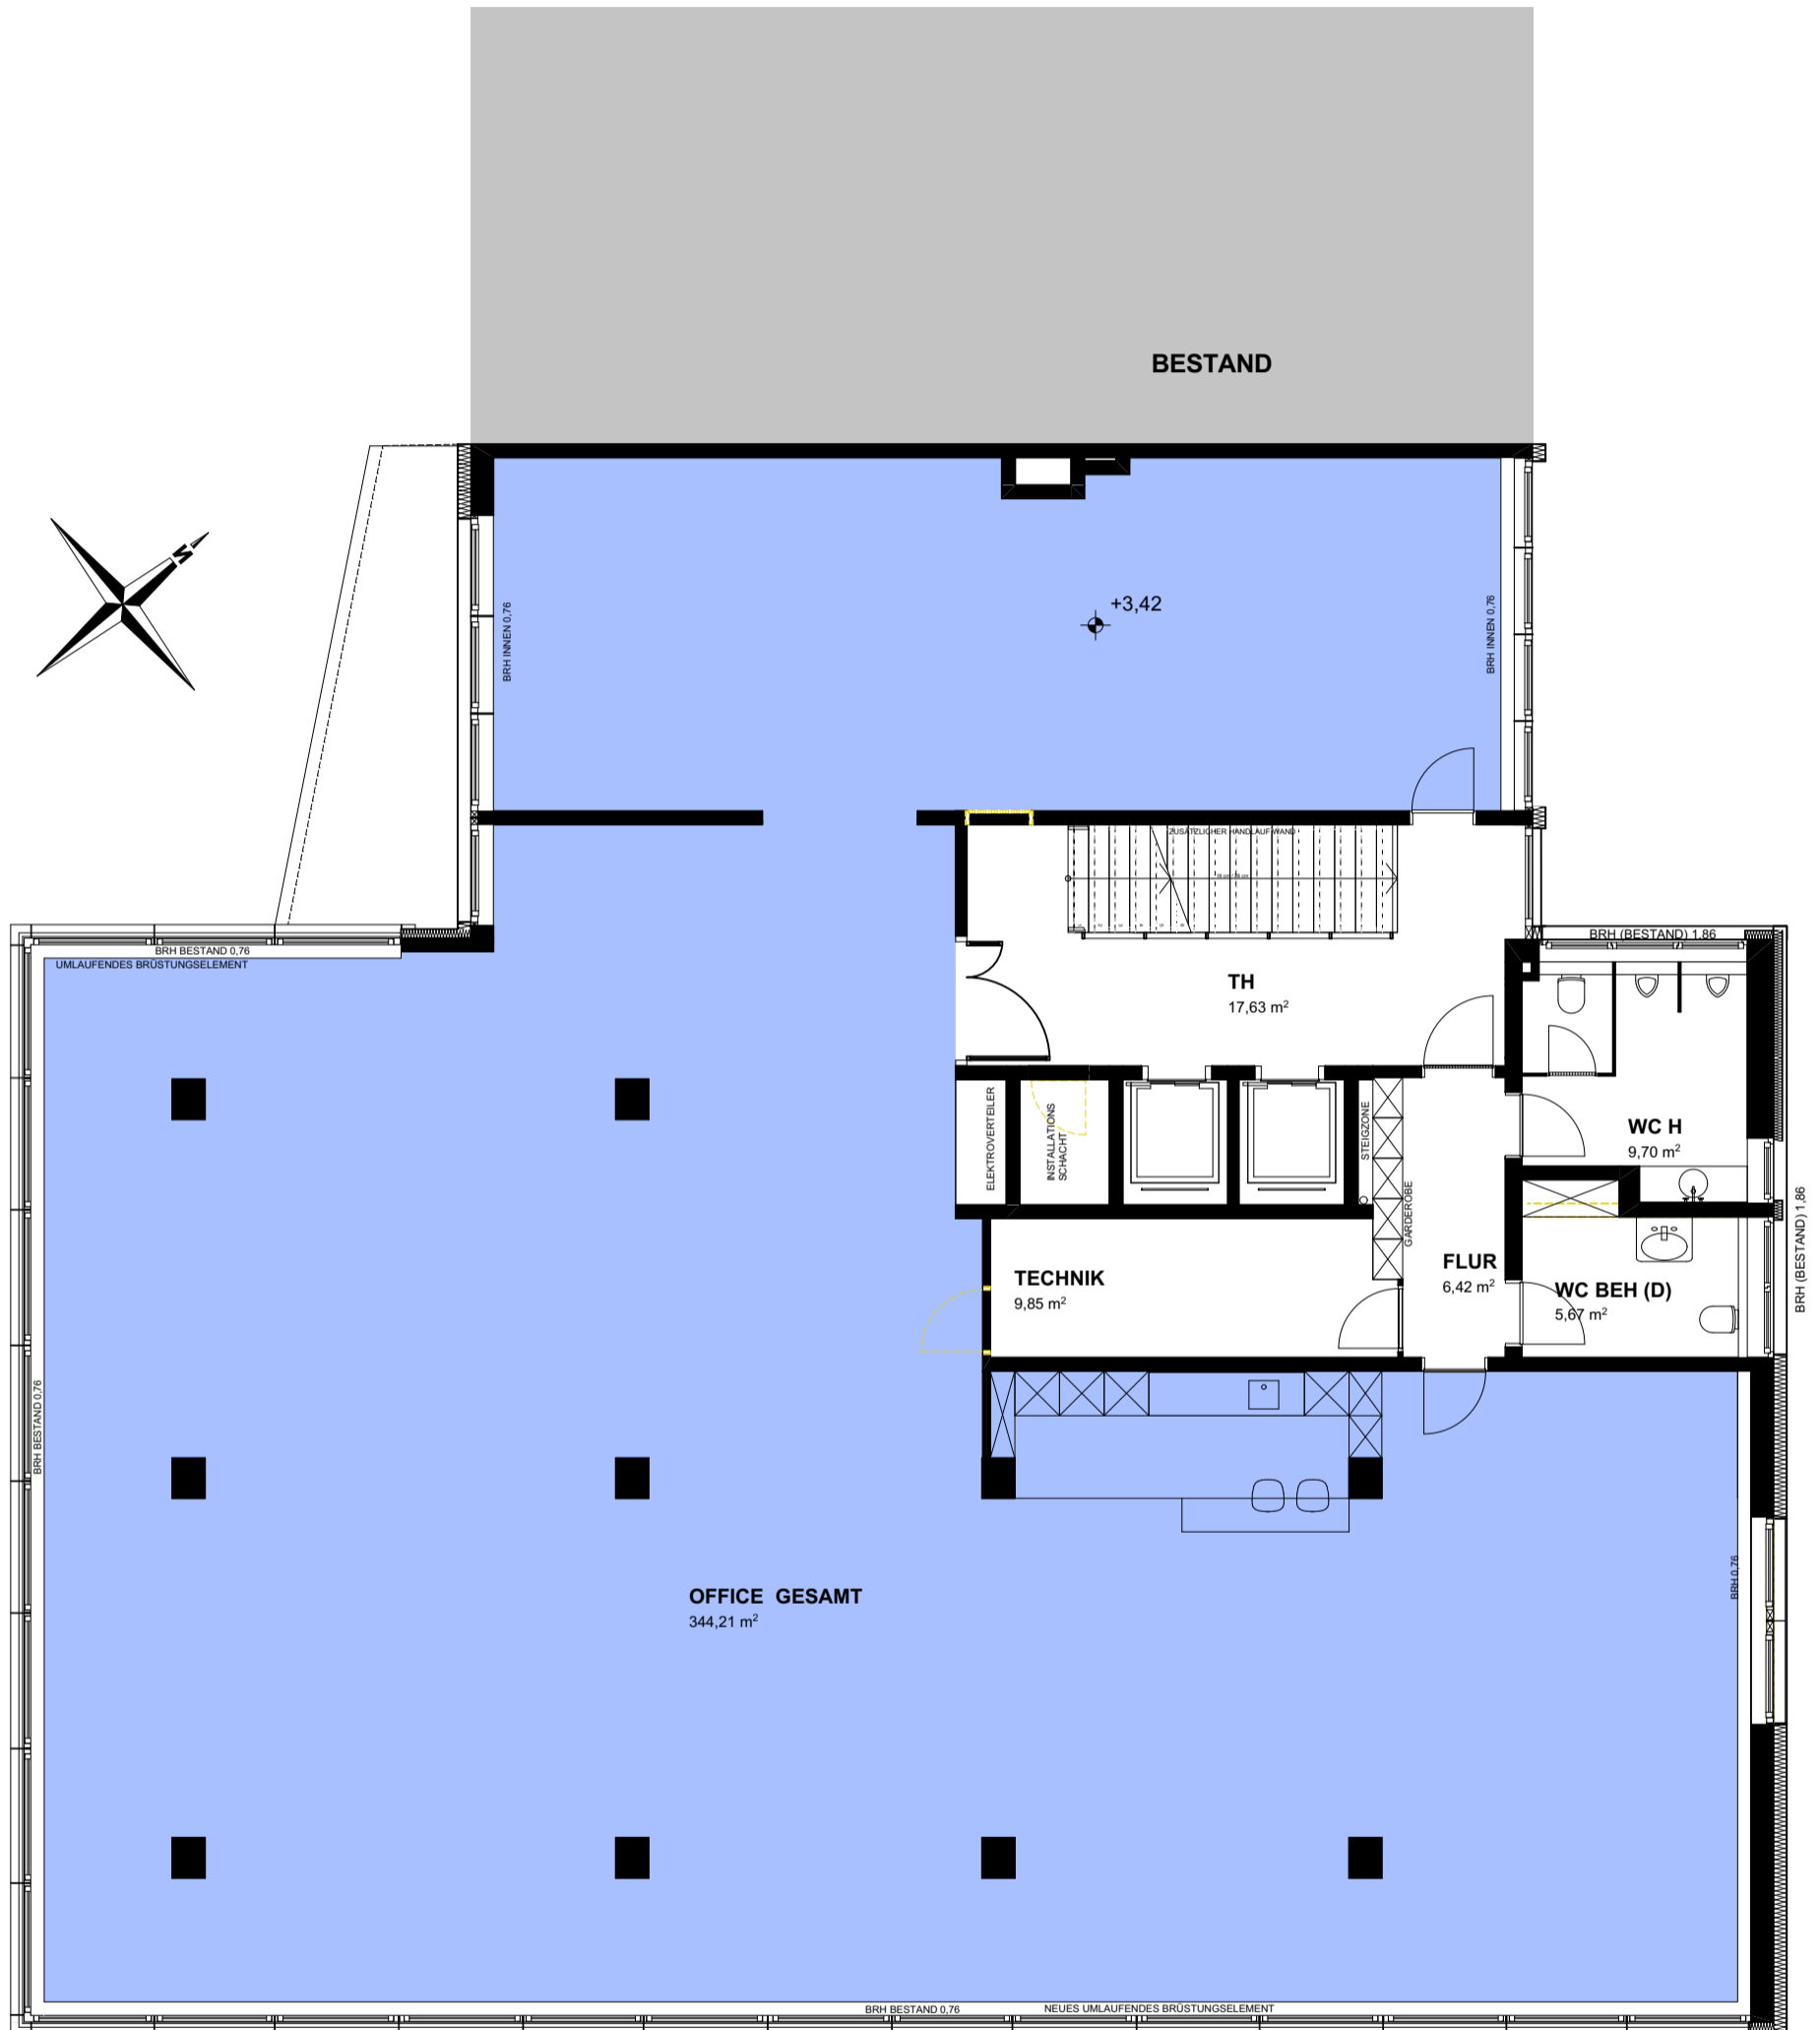

1. OBERGESCHOSS BÜROFLÄCHEN

BÜRO GESAMT CA. 344 M²
NEBENRÄUME CA. 32 M²