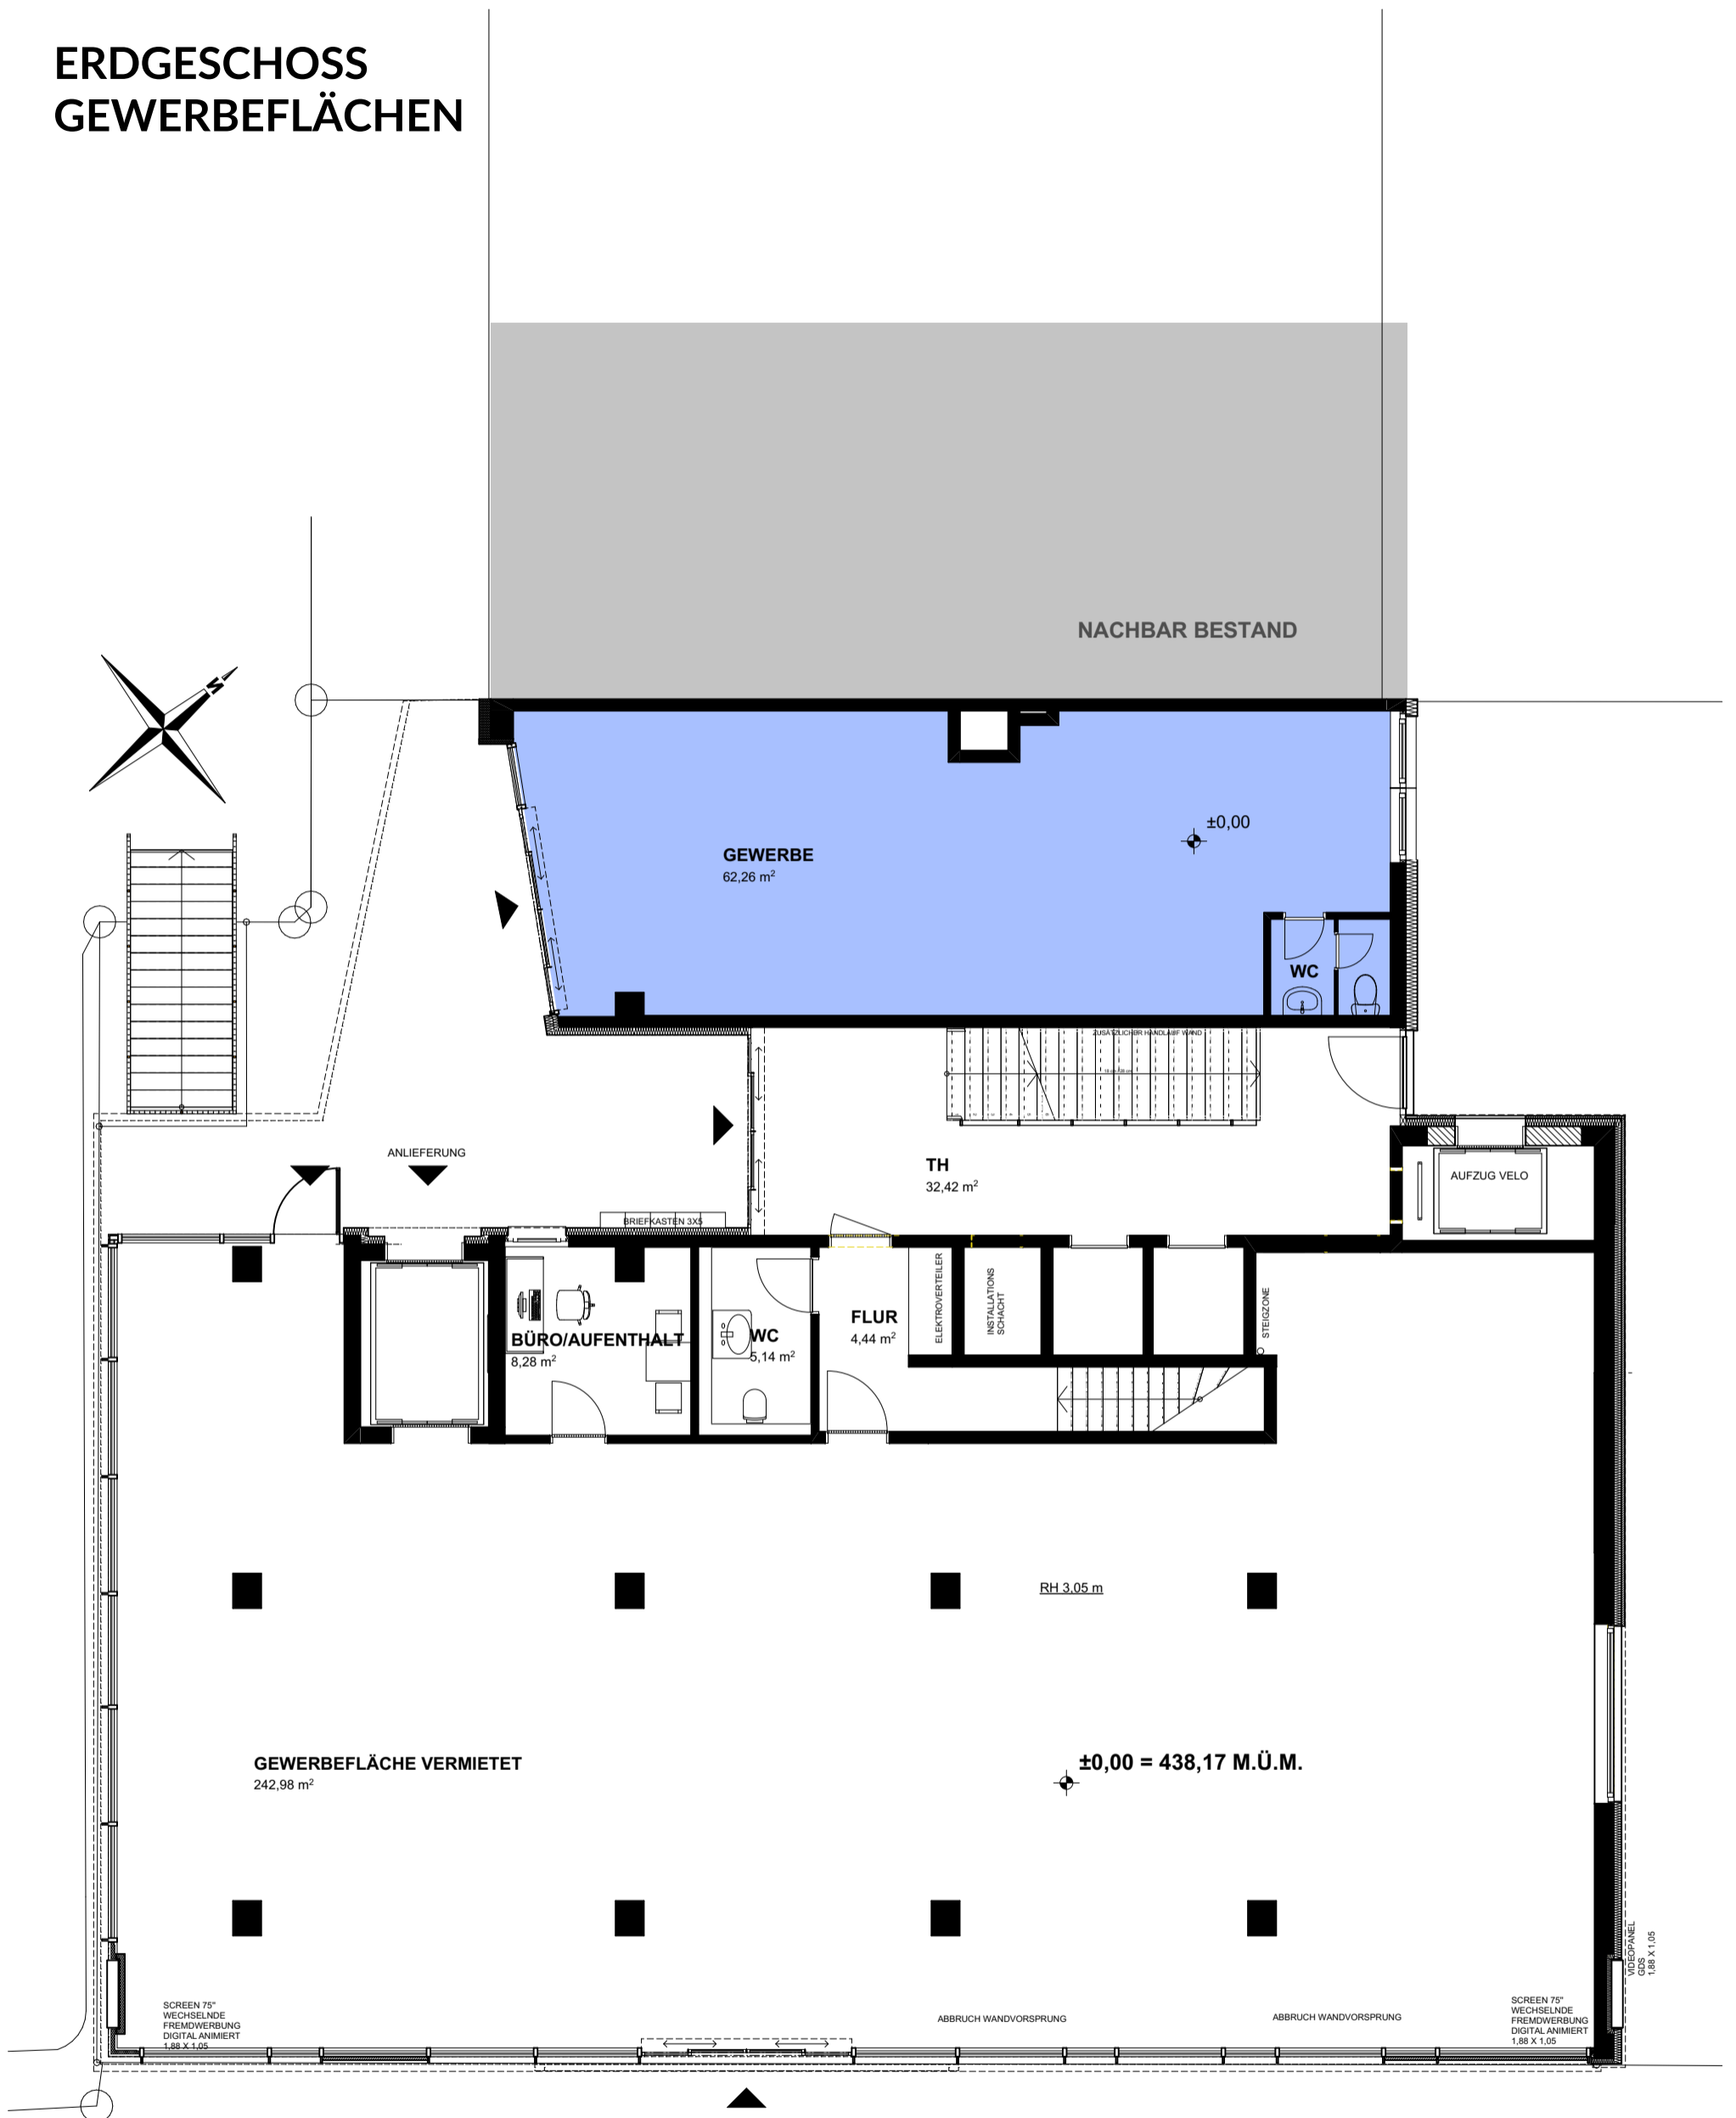

ERDGESCHOSS GEWERBEFLÄCHEN

GEWERBEFLÄCHE GESAMT CA. 62 M²