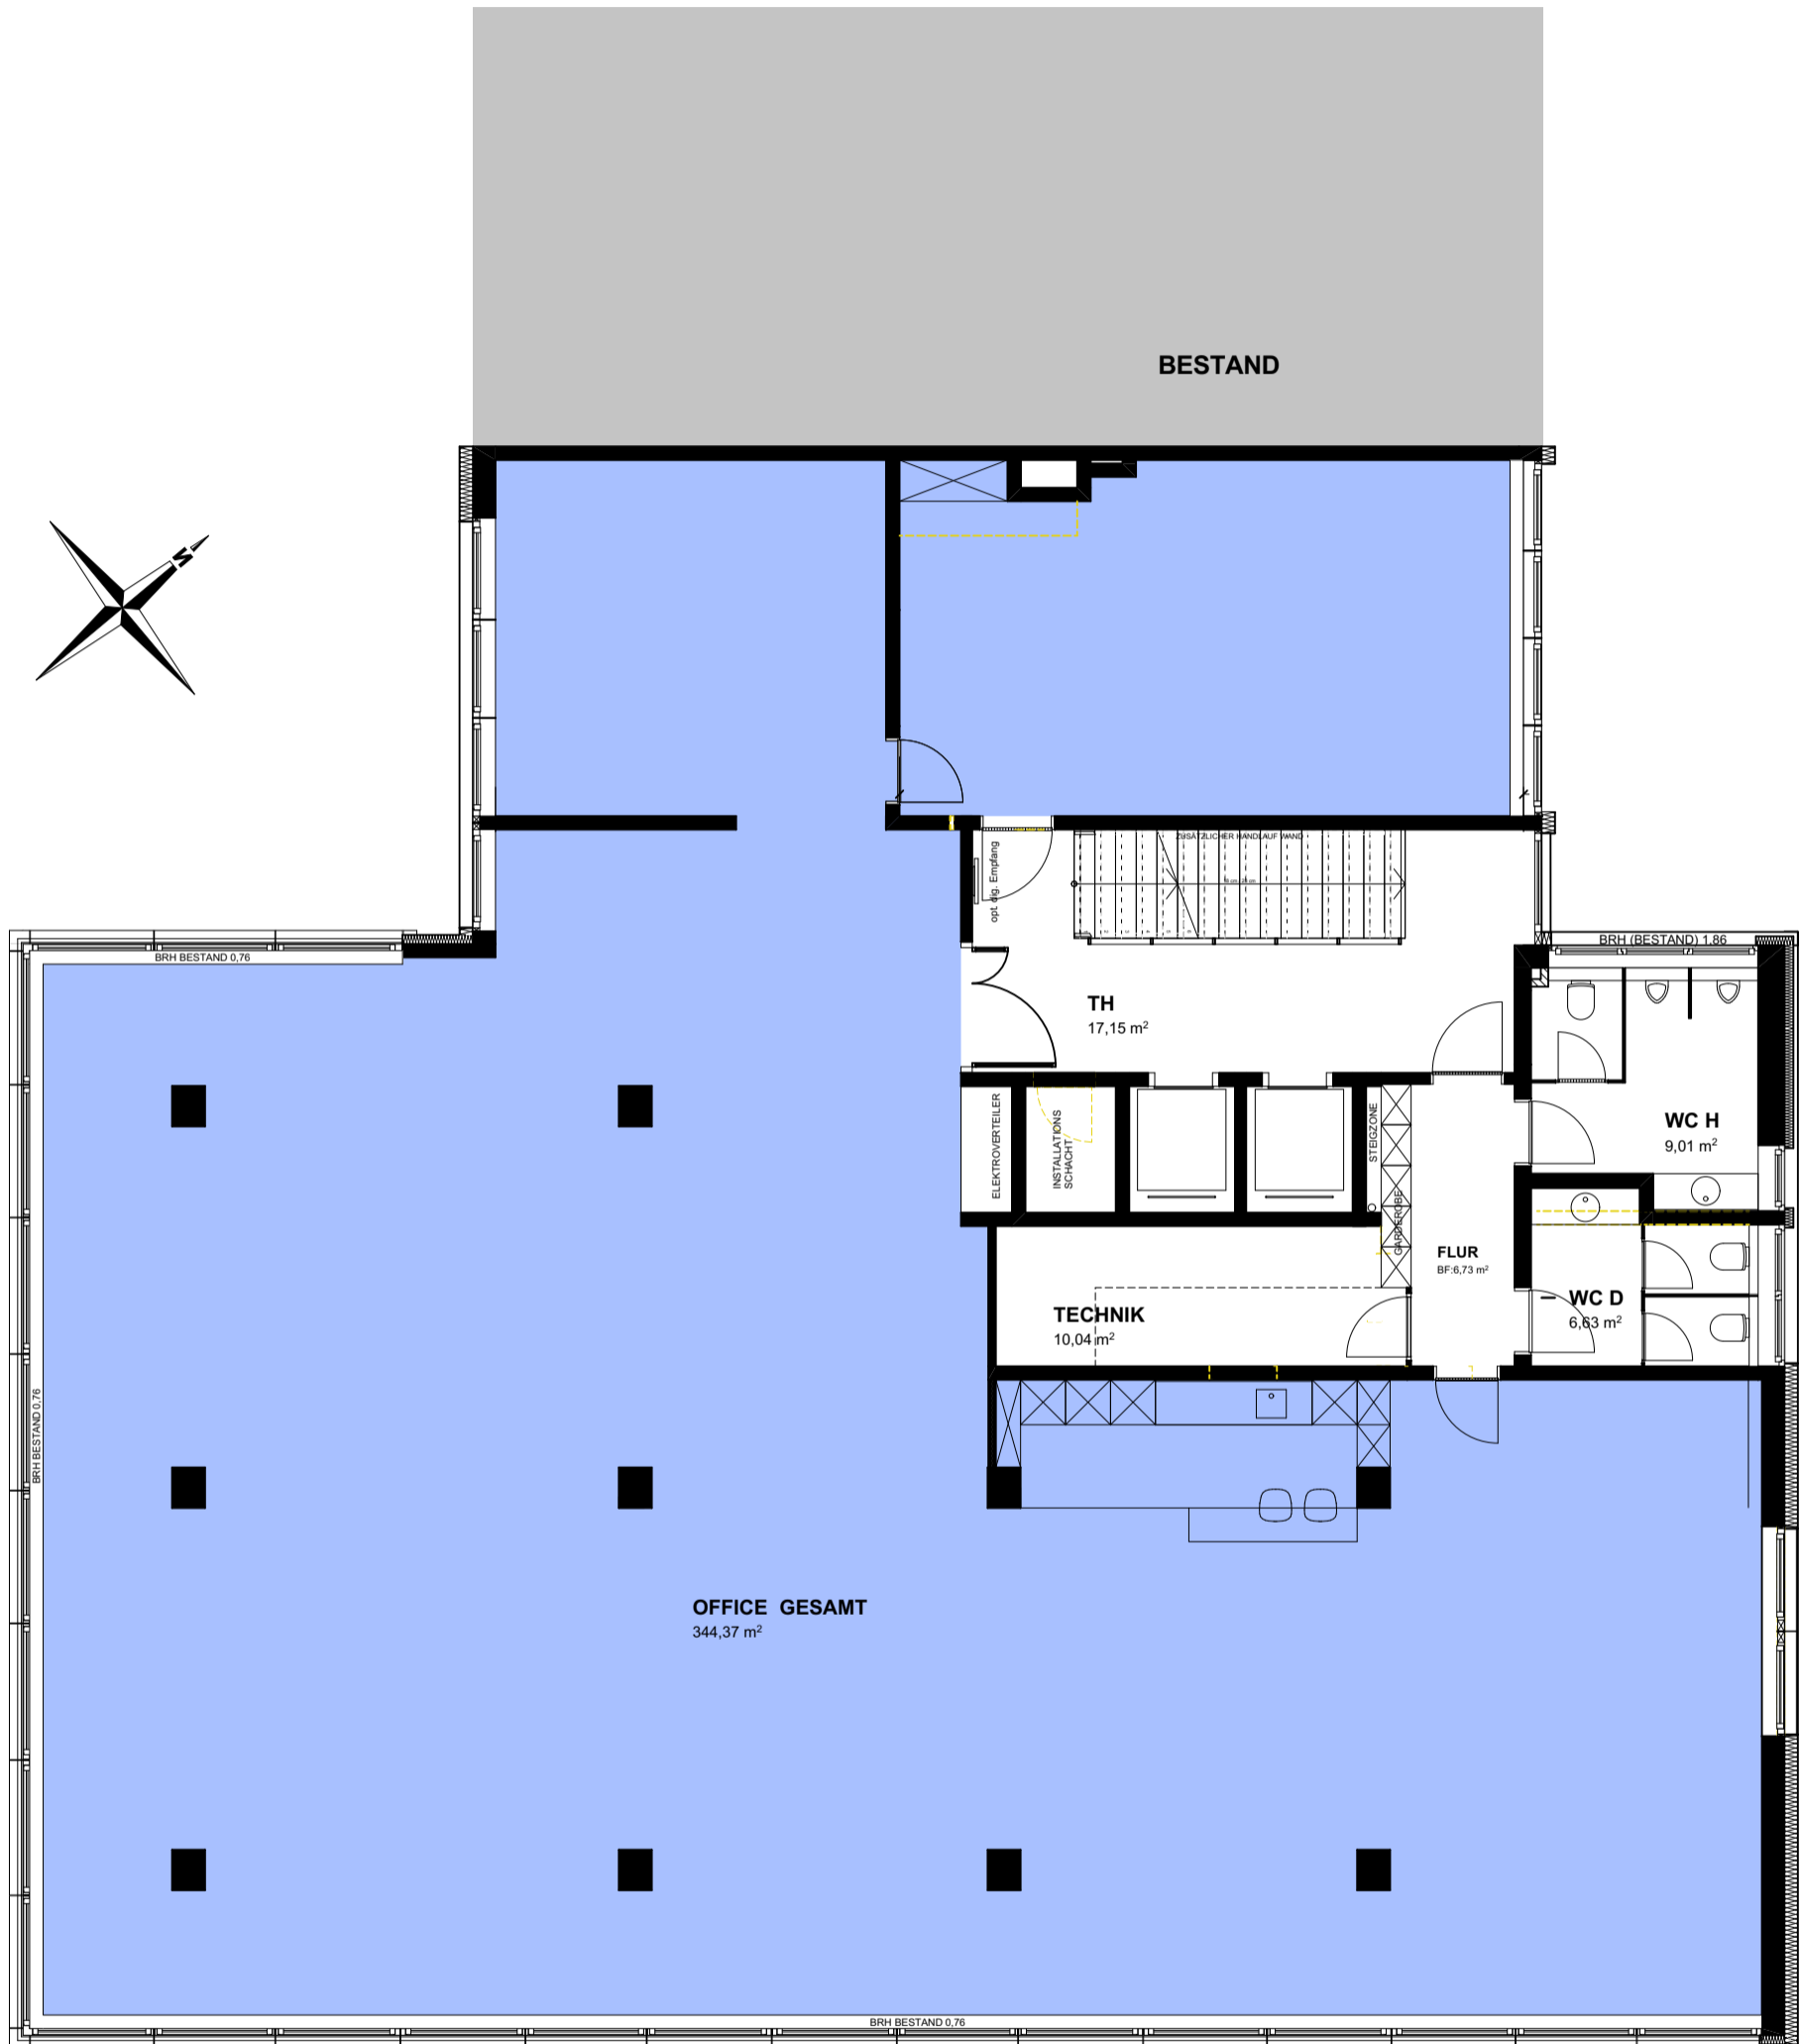

REGELGESCHOSS BÜROFLÄCHEN

BÜRO GESAMT CA. 344 M²
NEBENRÄUME CA. 32 M²